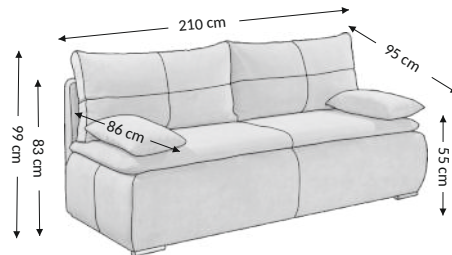

## Function

## Overall dimensions

Width: 210 cm  
Height: 99 cm  
Depth: 95 cm

## Construational dimensions

Body height: 83 cm  
Seat height: 55 cm  
Seat depth: 86 cm  
Total depth incl. function: 160 cm  
Sleeping height: 55 cm  
Net sleeping sufrage: 160x208 cm  
Gross sleeping sufrage: 160x208 cm

Parcels dimensions (cm)					
No.	Lenght	Width	Height	Weight (kg)	Vol. (m <sup>3</sup> )
1.	212	87	50	59,7	0,92
2.	208	81	13	25,3	0,22
3.					
<b>Total volume (m<sup>3</sup>)</b>					<b>1,14</b>